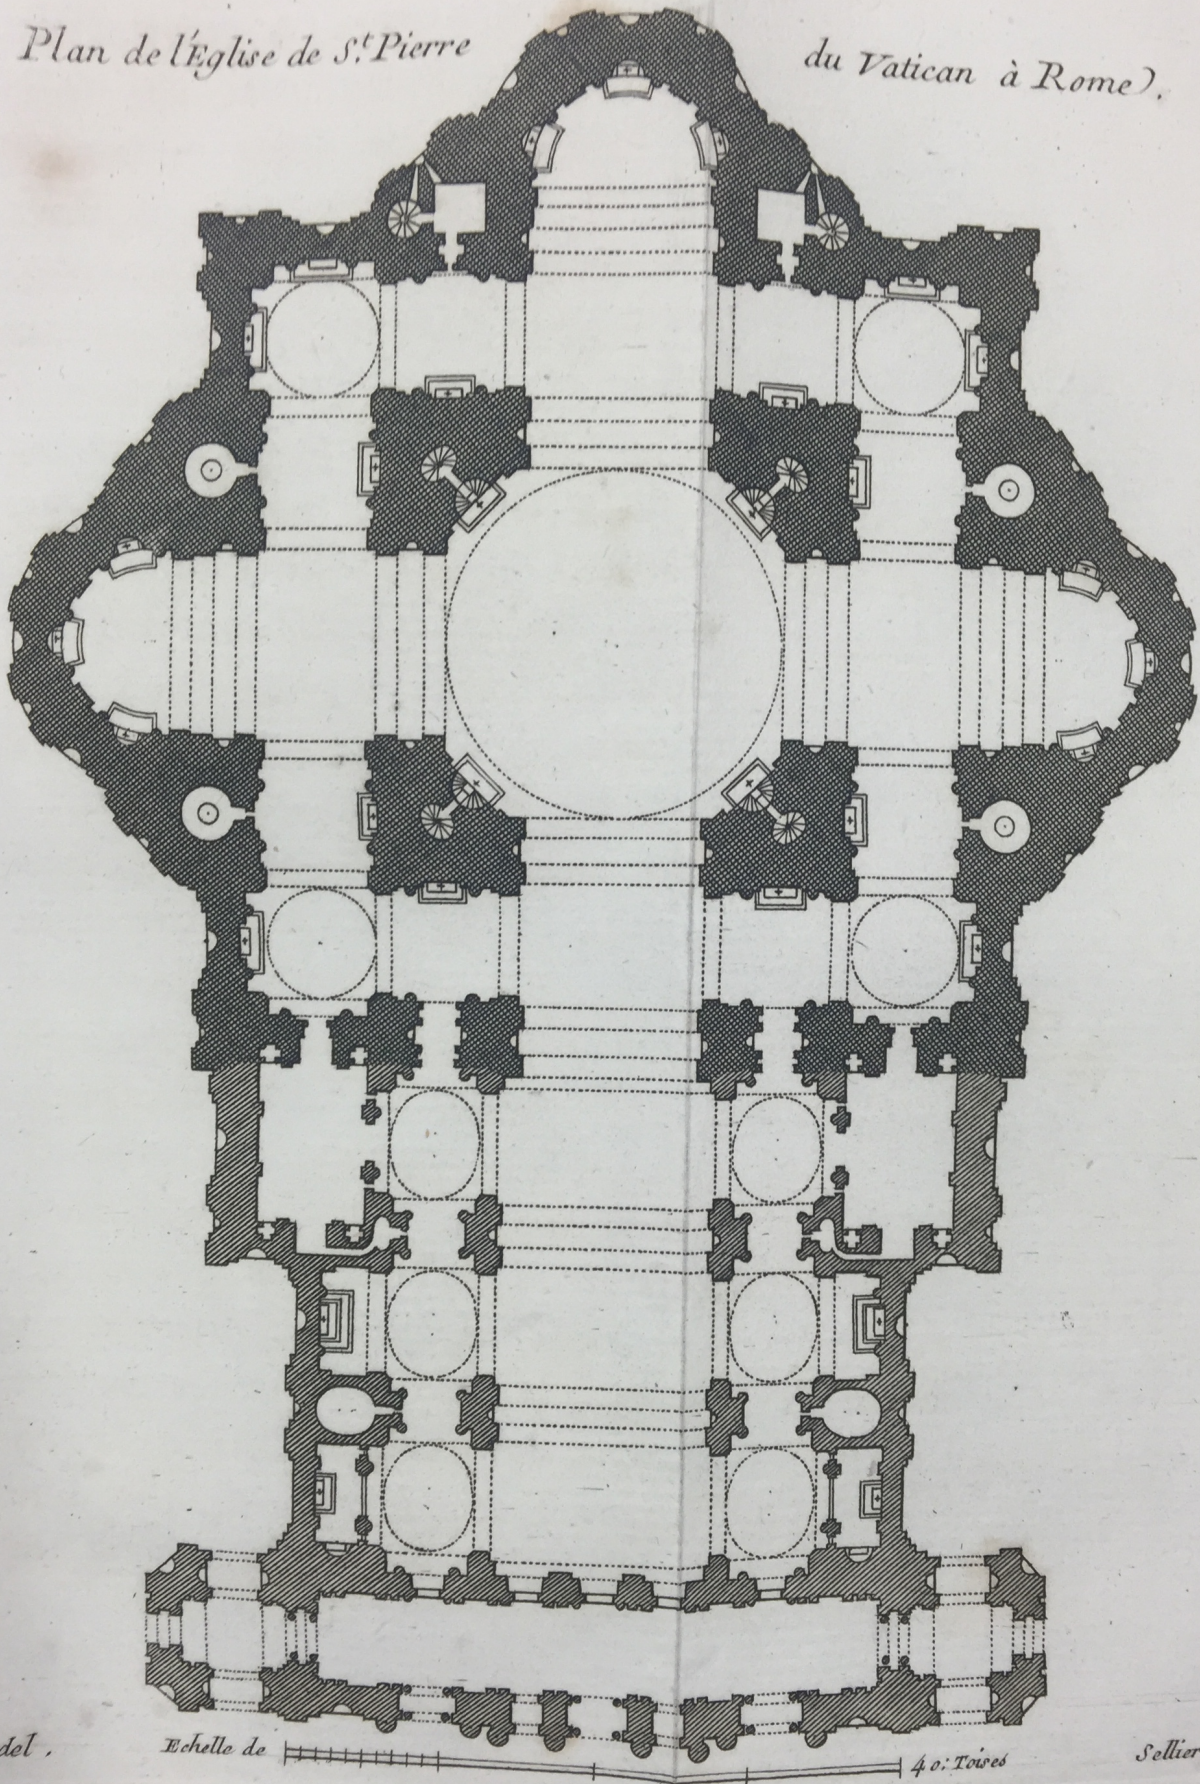

Plan de l'Eglise de S^t Pierre

du Vatican à Rome,

Dumont del.

Echelle de

40 Toises

Sellier Sculp.